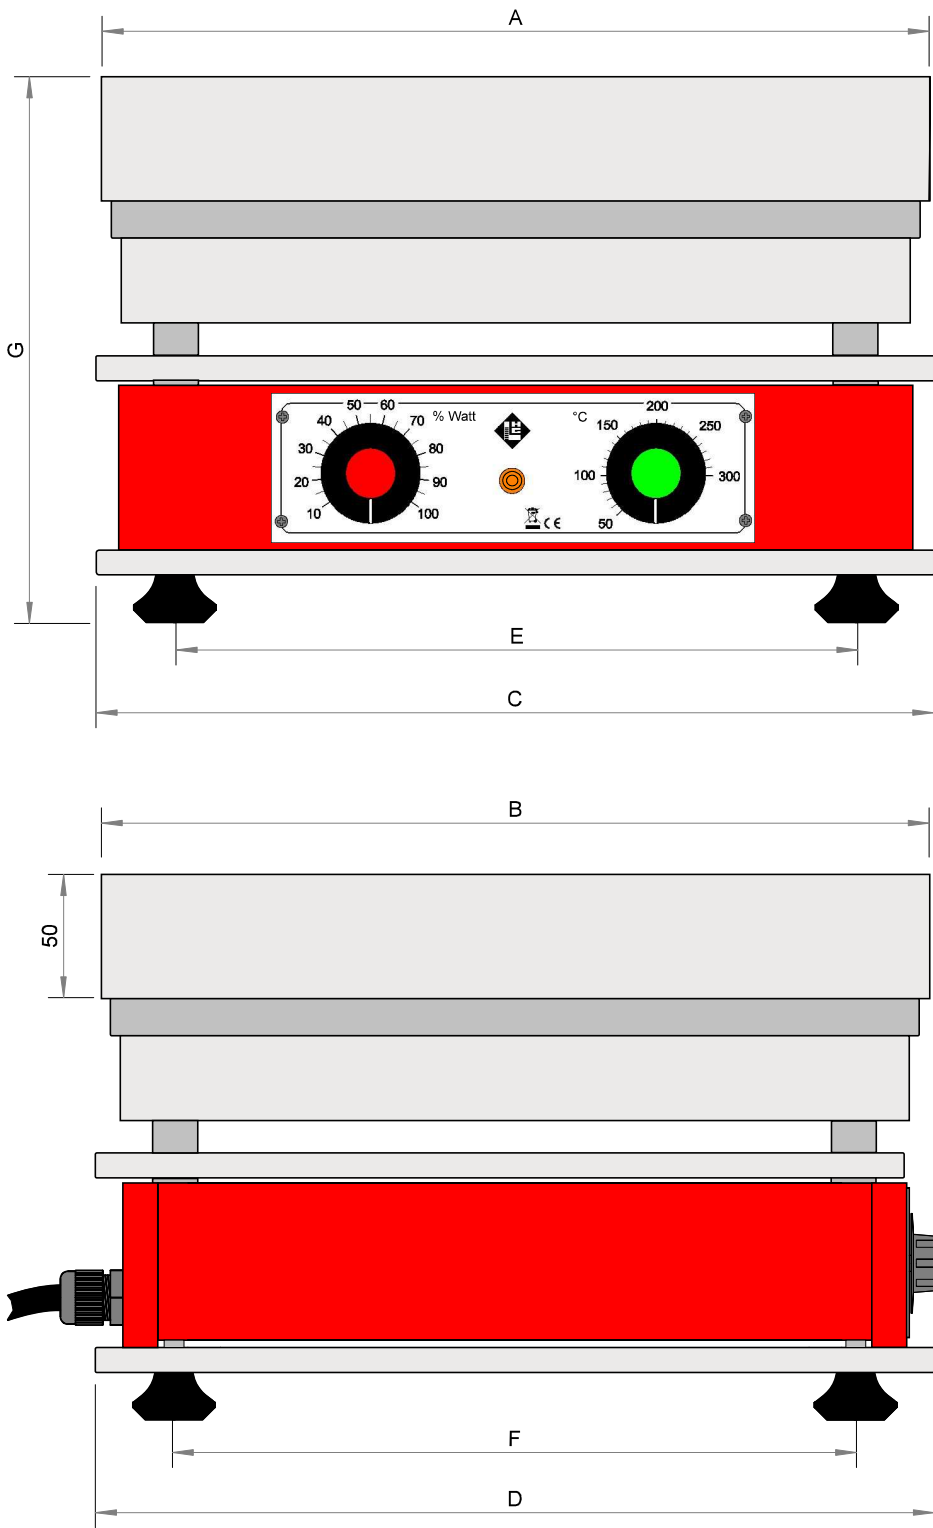

1

2

3

4

5

6

Vorderansicht / front view \*

Seitenansicht / side view \*

Sandbad / sandbath Type / typ	A mm	B mm	C mm	D mm	E mm	F mm	G mm
ST71, ST72, ST73, SD 7	360	360	360	360	292	292	220
ST81, ST82, ST83, SD 8	360	510	360	510	272	428	220
ST91, ST92, ST93, SD 9	440	590	440	590	358	510	220

\* Beispielfhaft dargestellt ST72 / Exemplary illustrated ST72

Änderungen		Datum	Name	Bezeichnung:	Blattzahl:
Datum	Name	gez.: 24.06.2013	D.Gestigkei	Dimensions Sandbaths	Blatt-Nr.:
14.12.2022	T.Ritter	gepr.:			
Harry Gestigkeit GmbH <a href="http://www.gestigkeit.de">www.gestigkeit.de</a>				Zeichnungs-Nr.:	Dim-SB